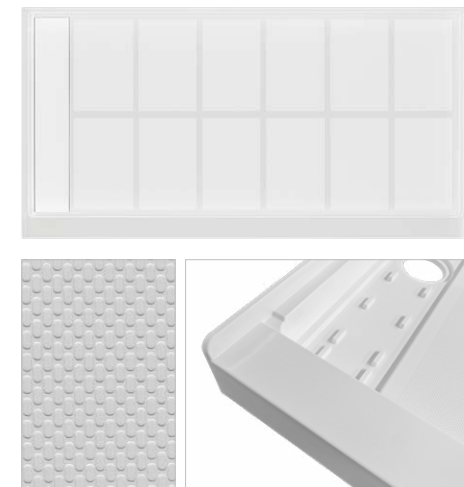

Anti-Slip Floor | Left / Right Drain Optional

SMP-6030B (L/R)
60"×30"

SMP-6032B (L/R)
60"×32"

SMP-6036B (L/R)
60"×36"